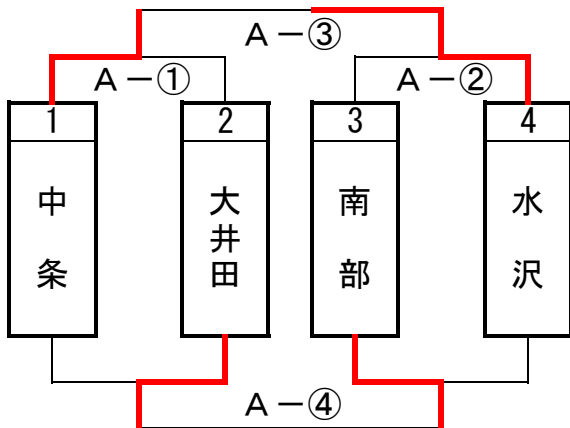

平成30年度地区体協親善ソフトボール大会対戦表

開催日：平成30年7月1日（日）

会場：信濃川運動公園A・C球場

《A球場》

《C球場》

※番号の若いチームが1塁側となる。

A 球場	対 戦		時 間	主審・塁審・ボール・スコア
	1 塁側	3 塁側		
第1試合 A-①	中条	大井田	8:30~9:40	南部・水沢
第2試合 A-②	南部	水沢	9:50~11:00	中条・大井田
第3試合 A-③	中条	水沢	11:10~12:20	第1試合、第2試合の敗者
第4試合 A-④	大井田	南部	12:30~13:40	第1試合、第2試合の勝者

C 球場	対 戦		時 間	主審・塁審・ボール・スコア
	1 塁側	3 塁側		
第1試合 C-①	川治	川西	8:30~9:40	東部・新座
第2試合 C-②	東部	新座	9:50~11:00	川治・川西
第3試合 C-③	川西	東部	11:10~12:20	第1試合、第2試合の敗者
第4試合 C-④	川治	新座	12:30~13:40	第1試合、第2試合の勝者

順位決定戦	対 戦		時 間	主審・塁審・ボール・スコア
	1 塁側	3 塁側		
A 球場 決勝戦	水沢	東部	13:50~15:00	A球場の3・4位
C 球場 3位決定戦	中条	川西	13:50~15:00	C球場の3・4位