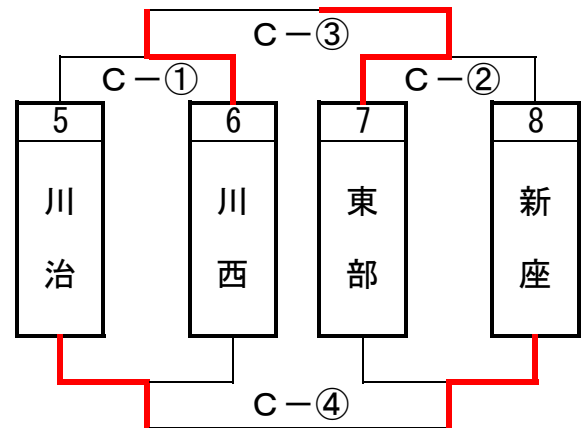

平成30年度地区体協親善ソフトボール大会対戦表

開催日：平成30年7月1日（日）

会場：信濃川運動公園A・C球場

《A球場》

《C球場》

※番号の若いチームが1塁側となる。

A 球場	対 戦		時 間	主審・塁審・ボール・スコア
	1 塁側	3 塁側		
第1試合 A-①	中条	大井田	8:30~9:40	南部・水沢
第2試合 A-②	南部	水沢	9:50~11:00	中条・大井田
第3試合 A-③	中条	水沢	11:10~12:20	第1試合、第2試合の敗者
第4試合 A-④	大井田	南部	12:30~13:40	第1試合、第2試合の勝者

C 球場	対 戦		時 間	主審・塁審・ボール・スコア
	1 塁側	3 塁側		
第1試合 C-①	川治	川西	8:30~9:40	東部・新座
第2試合 C-②	東部	新座	9:50~11:00	川治・川西
第3試合 C-③	川西	東部	11:10~12:20	第1試合、第2試合の敗者
第4試合 C-④	川治	新座	12:30~13:40	第1試合、第2試合の勝者

順位決定戦	対 戦		時 間	主審・塁審・ボール・スコア
	1 塁側	3 塁側		
A 球場 決勝戦	水沢	東部	13:50~15:00	A球場の3・4位
C 球場 3位決定戦	中条	川西	13:50~15:00	C球場の3・4位