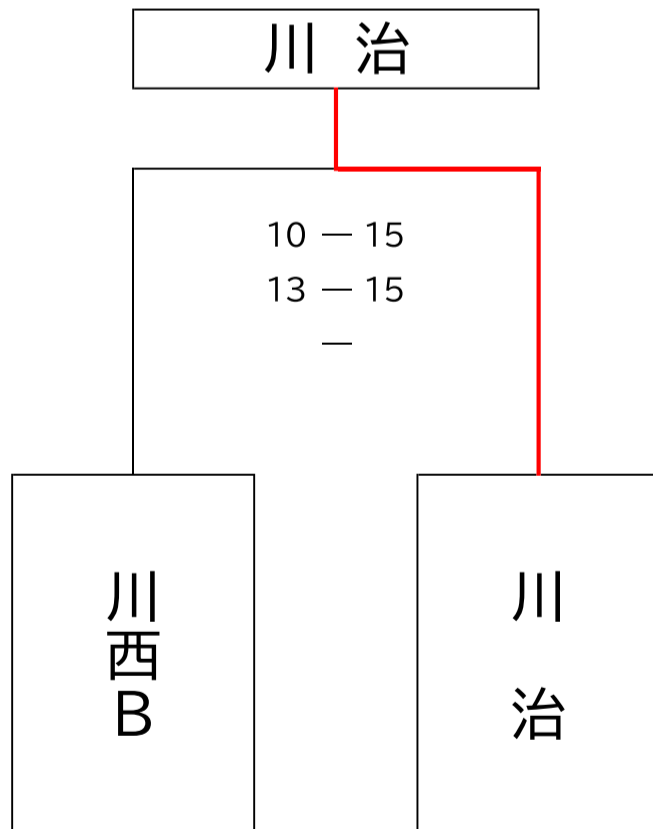

令和2年度地区体協親善ソフトバレーボール大会 組み合わせ

※()内の番号は、審判員を出すチーム番号

《予選ブロック》

Aコート

番号	チーム名	順位
①	川西地区B	1
②	大井田地区A	3
③	吉田地区	2
④	新座地区B	4

A-1	①	15 - 7	15 - 8	② (③)
		-		
A-2	③	15 - 5	15 - 8	④ (①)
		-		
A-3	②	8 - 15	10 - 15	③ (④)
		-		
A-4	①	15 - 4	15 - 3	④ (②)
		-		

Bコート

番号	チーム名	順位
⑤	松代地区A	3
⑥	南部地区B	4
⑦	川西地区A	1
⑧	川治地区	2

B-1	⑤	15 - 11	15 - 4	⑥ (⑦)
		-		
B-2	⑦	6 - 15	15 - 9	⑧ (⑤)
		15 - 11		
B-3	⑥	3 - 15	8 - 15	⑦ (⑧)
		-		
B-4	⑤	4 - 15	16 - 17	⑧ (⑥)
		-		

Cコート

番号	チーム名	順位
⑨	大井田地区B	2
⑩	中条地区	5
⑪	南部地区A	1
⑫	松代地区B	4
⑬	新座地区A	3

C-1	⑨	15 - 10	15 - 13	⑩ (⑪)
		-		
C-2	⑪	15 - 8	16 - 14	⑫ (⑬)
		-		
C-3	⑨	15 - 11	12 - 15	⑬ (⑫)
		16 - 14		
C-4	⑩	9 - 15	11 - 15	⑪ (⑨)
		-		
C-5	⑫	11 - 15	12 - 15	⑬ (⑩)

《決勝トーナメント》

《3位決定戦》

優勝: 川西A
準優勝: 南部
第3位: 川治