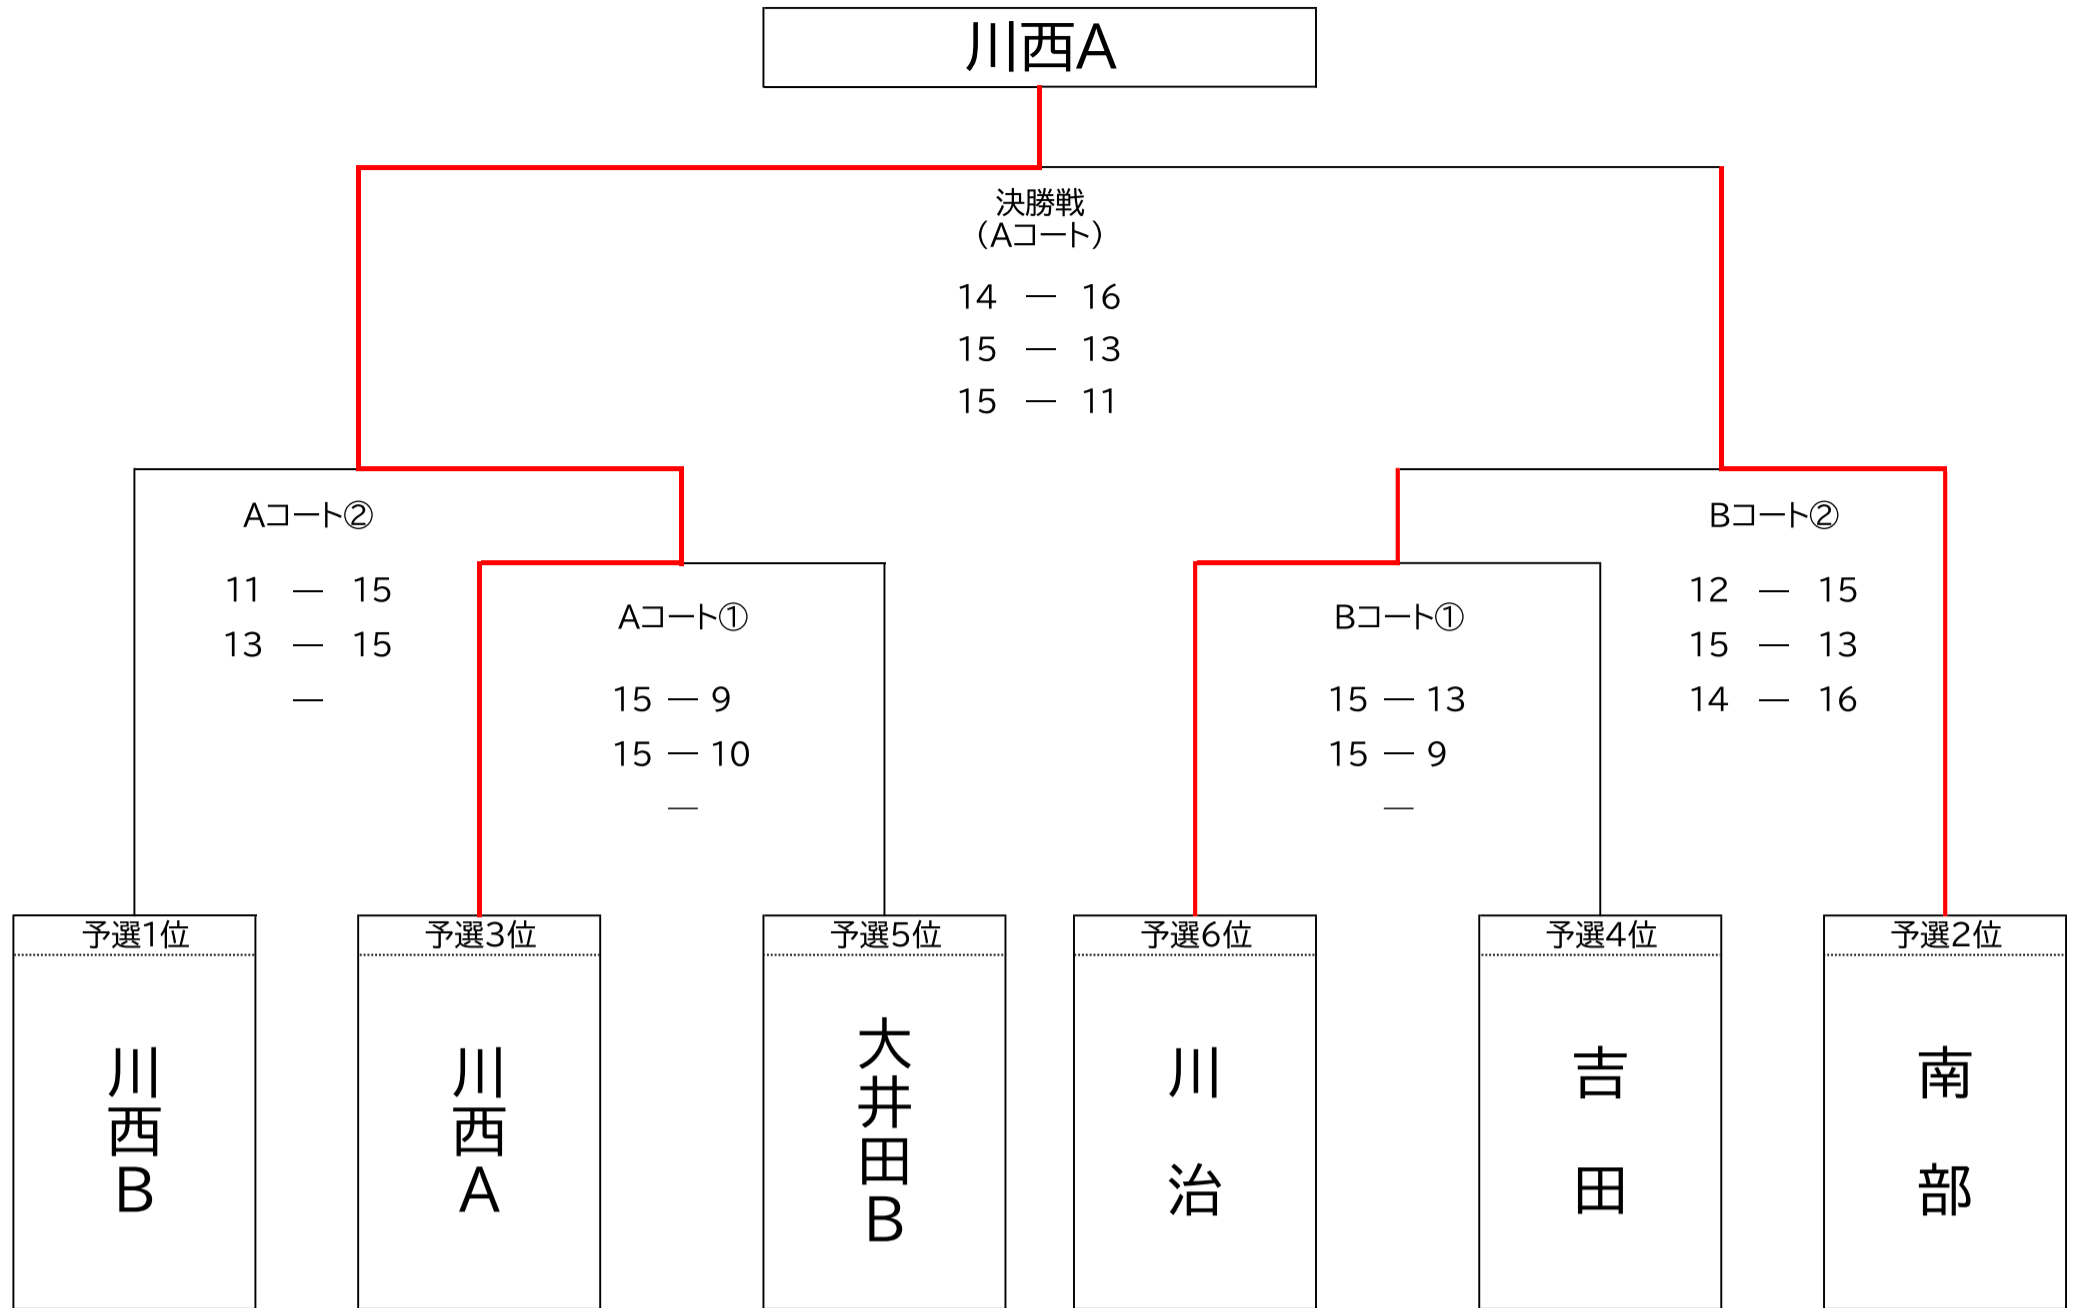

令和2年度地区体協親善ソフトバレーボール大会 組み合わせ

※()内の番号は、審判員を出すチーム番号

《予選ブロック》

Aコート

番号	チーム名	順位
①	川西地区B	1
②	大井田地区A	3
③	吉田地区	2
④	新座地区B	4

A-1	①	15 - 7	15 - 8	② (③)
		-		
A-2	③	15 - 5	15 - 8	④ (①)
		-		
A-3	②	8 - 15	10 - 15	③ (④)
		-		
A-4	①	15 - 4	15 - 3	④ (②)
		-		

Bコート

番号	チーム名	順位
⑤	松代地区A	3
⑥	南部地区B	4
⑦	川西地区A	1
⑧	川治地区	2

B-1	⑤	15 - 11	15 - 4	⑥ (⑦)
		-		
B-2	⑦	6 - 15	15 - 9	⑧ (⑤)
		15 - 11		
B-3	⑥	3 - 15	8 - 15	⑦ (⑧)
		-		
B-4	⑤	4 - 15	16 - 17	⑧ (⑥)
		-		

Cコート

番号	チーム名	順位
⑨	大井田地区B	2
⑩	中条地区	5
⑪	南部地区A	1
⑫	松代地区B	4
⑬	新座地区A	3

C-1	⑨	15 - 10	15 - 13	⑩ (⑪)
		-		
C-2	⑪	15 - 8	16 - 14	⑫ (⑬)
		-		
C-3	⑨	15 - 11	12 - 15	⑬ (⑫)
		16 - 14		
C-4	⑩	9 - 15	11 - 15	⑪ (⑨)
		-		
C-5	⑫	11 - 15	12 - 15	⑬ (⑩)

《決勝トーナメント》

《3位決定戦》

優勝: 川西A
準優勝: 南部
第3位: 川治